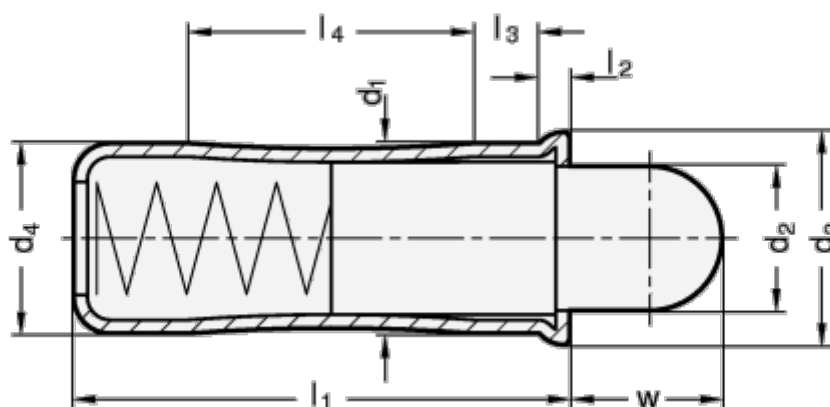

Varenummer: 2061446NI
Beskrivelse: E+G trykstykke
GN 614.4-6-NI

Mål

d1	= 6+0,1	l3 = ?2,3
d2	= 4.8	l4 = ?8,2
d3	= 6.5	w = 5.5
d4	= 6±0,05	
Fjederkraft bund N	= ?12	
Fjederkraft top N	= ?6,1	
l1	= 15.0	
l2	= ?1	